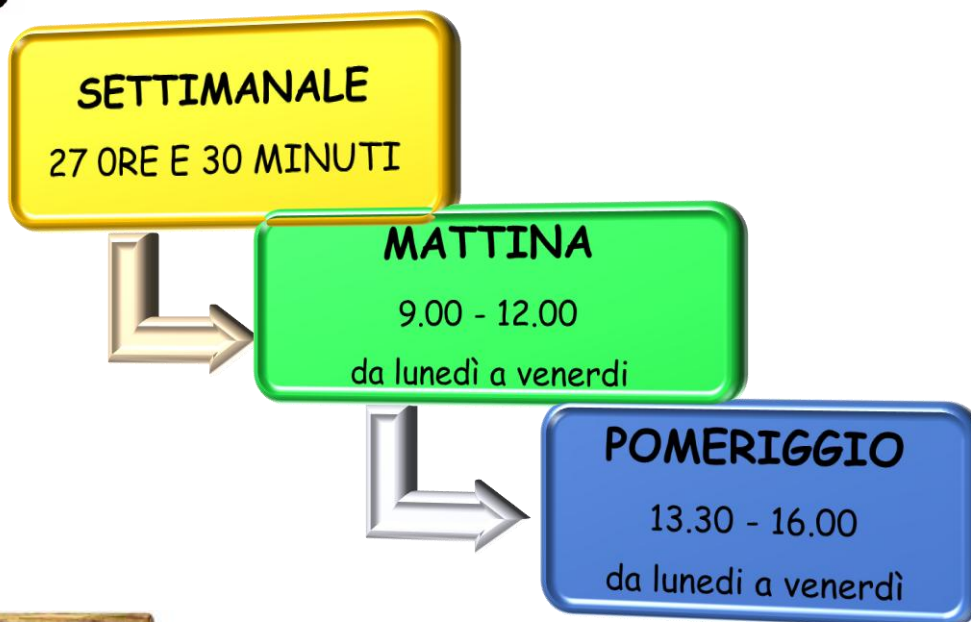

ISTITUTO COMPRENSIVO DI PONTE LAMBRO

SCUOLA PRIMARIA STATALE LA "NOSTRA FAMIGLIA"

OFFERTA

SU ALI D'AQUILA INSIEME OLTRE I PICCOLI ORIZZONTI

FORMATIVA

Anno scolastico 2016/2017

✓ ORARI

✓ SPAZI

✓ SERVIZI

MENSA

Da lunedì a venerdì
12.00 - 12.45
attività ricreative
12.45 - 13.30

Assistenza a cura del
personale del centro

**TRASPORTO
ALUNNI**

Da lunedì a venerdì

Assistenza a cura del
personale del centro