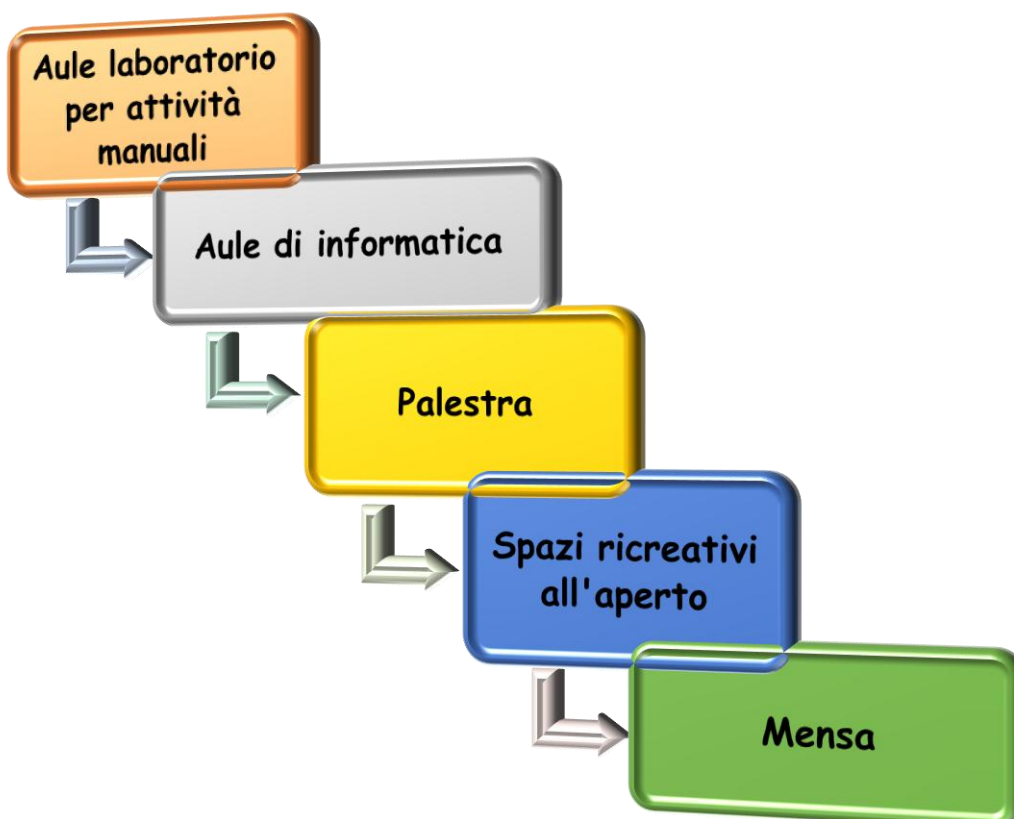

ISTITUTO COMPRENSIVO DI PONTE LAMBRO

SCUOLA PRIMARIA STATALE LA "NOSTRA FAMIGLIA"

OFFERTA

SU ALI D'AQUILA INSIEME OLTRE I PICCOLI ORIZZONTI

FORMATIVA

Anno scolastico 2016/2017

✓ ORARI

✓ SPAZI

✓ SERVIZI

MENSA

Da lunedì a venerdì
12.00 - 12.45
attività ricreative
12.45 - 13.30

Assistenza a cura del
personale del centro

**TRASPORTO
ALUNNI**

Da lunedì a venerdì

Assistenza a cura del
personale del centro