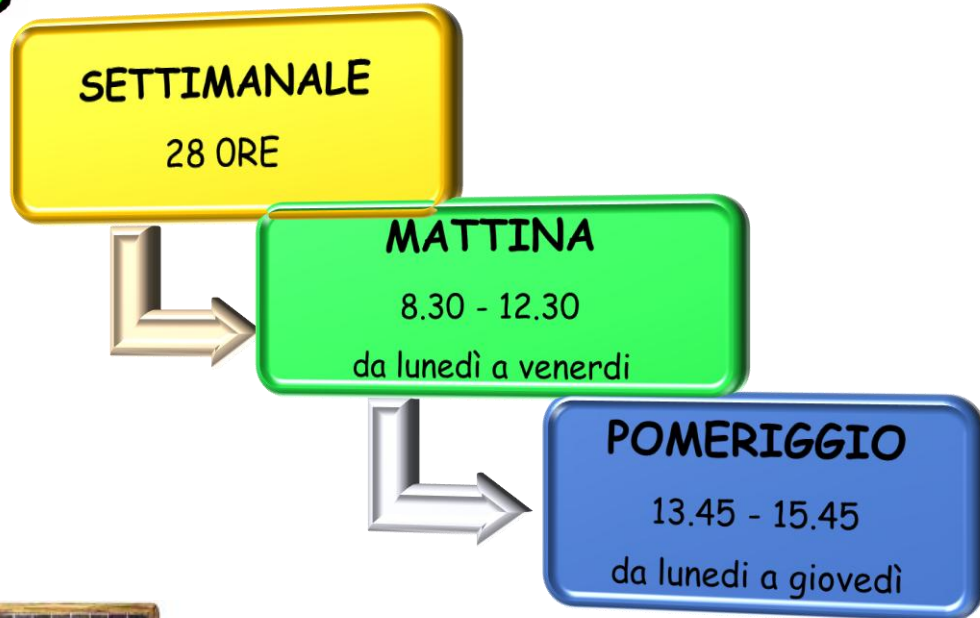

ISTITUTO COMPRENSIVO DI PONTE LAMBRO

SCUOLA PRIMARIA STATALE DI CASTELMARTE

OFFERTA

SU ALI D'AQUILA INSIEME OLTRE I PICCOLI ORIZZONTI

FORMATIVA

Anno scolastico 2016/2017

✓ ORARI

✓ SPAZI

✓ SERVIZI

PRE - SCUOLA

Da lunedì a venerdì
7.30 - 8.25

Assistenza a cura dei
collaboratori
scolastici

MENSA

Da lunedì a venerdì
12.30 - 13.45

Assistenza a cura
degli insegnanti di
plesso

**TRASPORTO
ALUNNI**